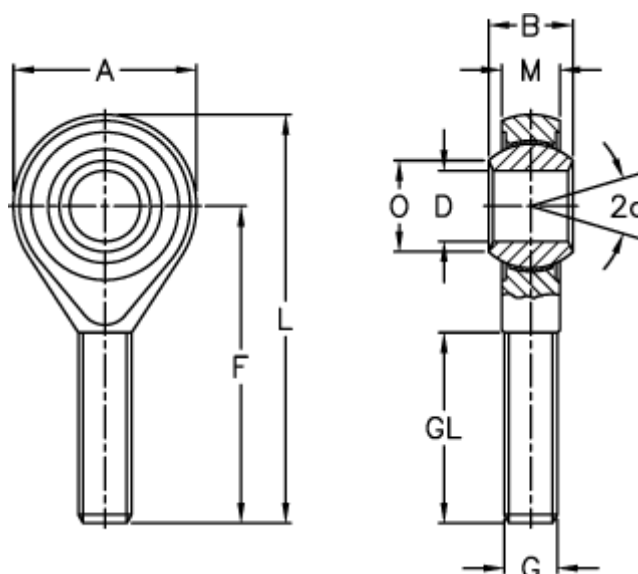

Varenummer: 03306005
 Beskrivelse: Fluro ledhoved GALOW 5
 Med venstregevind

Mål

| | | | |
|----------------------------|-------|----------------------------|------------------------------|
| A | = 18 | L | = 42 |
| a (grader) | = 13 | M | = 6.00 |
| B | = 8 | O | = 7.7 |
| D | = 5 | Statisk belastning C0 (kN) | = 4.3 |
| Dynamisk belastning C (kN) | = 1.1 | Tilladelige o/min | = Ikke velegnet til rotation |
| F | = 33 | Vægt (g) | = 13 |
| g | = M5 | | |
| GL | = 20 | | |